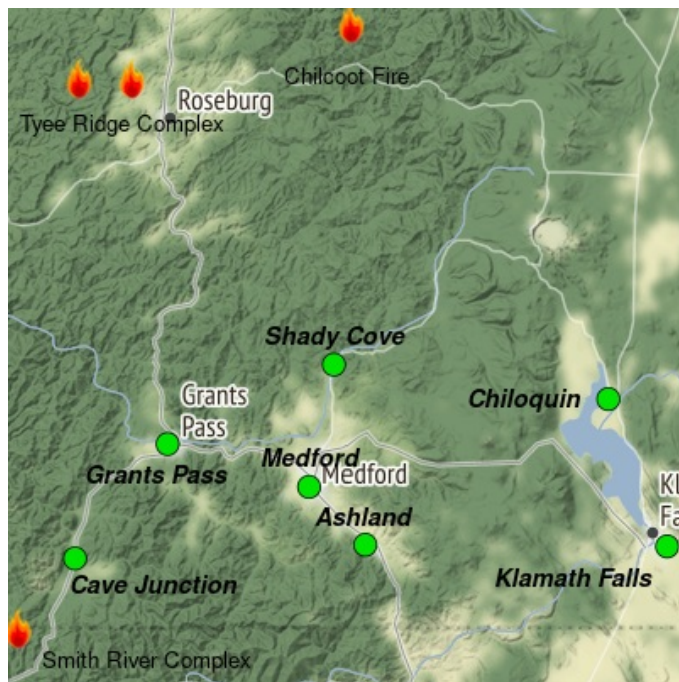

Fuego

Además del Complejo Smith River, múltiples incendios activos en OR pueden contribuir con humo al área de pronóstico, incluyendo: Incendio Chilcoot, Incendio Ridge, Incendio Salmon, Incendio Dinner, Incendio Lookout, Complejo Tee Ridge, Incendio Bedrock, Incendio Flat y Incendio Brice Creek. Para obtener más información, consulte [InciWeb](#).

Humo

Para hoy, se espera poco o nada de humo debido al clima frío y húmedo continuo. Las precipitaciones del fin de semana y las temperaturas más frías suprimieron la generación de humo y mejoraron en gran medida la calidad del aire en el área de pronóstico. Hoy, la calidad del aire seguirá siendo BUENA. A mediados de semana, los vientos del oeste devolverán algo de humo del Complejo Smith River a partes del área. Si bien los modelos nacionales de humo están prediciendo una gran mejora en la dispersión del humo hoy y hasta mediados de semana, las condiciones del humo pueden cambiar en cualquier momento. Si ves humo y hueles humo, estás respirando humo. Para obtener información sobre la calidad del aire en tiempo casi real, consulte el [Fire and Smoke Map](#).

Cierre de carreteras

Para obtener información sobre el estado de las carreteras, visite [Cámaras de Carreteras de ODOT](#).

Pronóstico del ICA* para el lunes

Estación	Ayer			dom 9/03	Pronóstico para hoy -- lun, sep 04	Pronóstico*	
	hora por hora					lun 9/04	mar 9/05
	6a	noon	6p				
Grants Pass	[Air quality chart]			●	Principalmente BUENA calidad del aire con períodos de humo ligero en la mañana.	●	●
Medford	[Air quality chart]			●	BUENO Lunes y Martes. Se espera un ligero humo a finales de la semana.	●	●
Ashland	[Air quality chart]			●	La calidad del aire se mantendrá BUENA con períodos ocasionales de humo ligero más tarde.	●	●
Cave Junction	[Air quality chart]			●	La calidad del aire diaria es BUENA a MODERADA debido al clima fresco y húmedo continuo.	●	●
Klamath Falls	[Air quality chart]			●	Las temperaturas más frías y la precipitación mantienen una calidad de aire BUENA durante los próximos días.	●	●
Shady Cove	[Air quality chart]			●	BUENA calidad del aire para los próximos días.	●	●
Chiloquin	[Air quality chart]			●	Se espera que la calidad del aire se mantenga en BUENO durante los próximos días.	●	●

Emitido sep 04, 2023 por Tod Johnson, Air Resource Advisor, 509.885.6003; Gisele Majidi-Weese, Trainee, 828.337.2323

Índice de Calidad del Aire (ICA)	Acciones para protegerse
● Buena	No se anticipan impactos a la salud.
● Moderada	Personas extraordinariamente sensibles deben considerar limitar esfuerzos físicos excesivos y prolongados al aire libre.
● IGS	Personas en Grupos Sensibles* deben reducir esfuerzos físicos excesivos y prolongados al aire libre.
● Insalubre	Personas en Grupos Sensible* deben evitar todo esfuerzo físico excesivo y prolongado al aire libre.
● Muy Insalubre	Todos deben evitar el esfuerzo físico excesivo y prolongado al aire libre.
● Peligrosa	Todos deben evitar toda actividad al aire libre.

***Relieve de responsabilidad:** Este pronóstico se basa solo en partículas finas; el ozono no está incluido. Los pronósticos pueden ser incorrectos; usar bajo su propio riesgo. Tenga cuidado ya que las condiciones pueden cambiar rápidamente. Consulte con su profesional médico cuando sea necesario. Grupos sensibles al humo deben tomar precauciones.